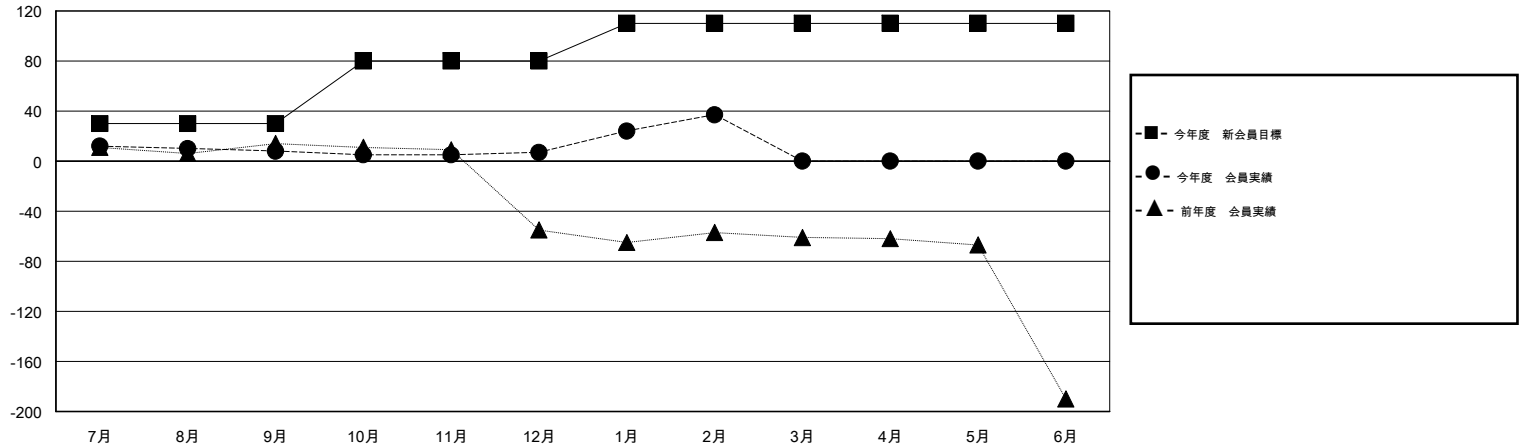

# MONTHLY MEMBERSHIP PROGRESS REPORT

District 335 A

Results as of: 2/28/2014

GMT: Junichi Takata

地域 JAPAN

GMT会則地域 5-Jap

クラブ				
結果: 2013-2014				
四半期	新クラブ目標	実際の新クラブ	実際の解散クラブ	実際の純増/純減
7月/8月/9月	0	0	0	0
10月/11月/12月	1	0	0	0
1月/2月/3月	0	0	0	0
4月/5月/6月	0	0	0	0

名				
結果: 2013-2014				
四半期	新会員目標	実際の追加登録会員数	実際の退会者	実際の純増/純減
7月/8月/9月	30	41	33	8
10月/11月/12月	50	58	59	-1
1月/2月/3月	30	44	14	30
4月/5月/6月	0	0	0	0

新クラブ目標及び実績累計

会員目標及び実績累計

解散クラブ: 0	53 CLUBS OF 90 一名以上の新会員を登録	男女別
		男性 1,859 (84.85%)
		女性 332 (15.15%)
退会者	<a href="#">健康診断データはこちら</a>	家族会員 125
物故会員 25		世帯主 61
クラブ解散 0		世帯主以外 64
その他 81		
合計 106		